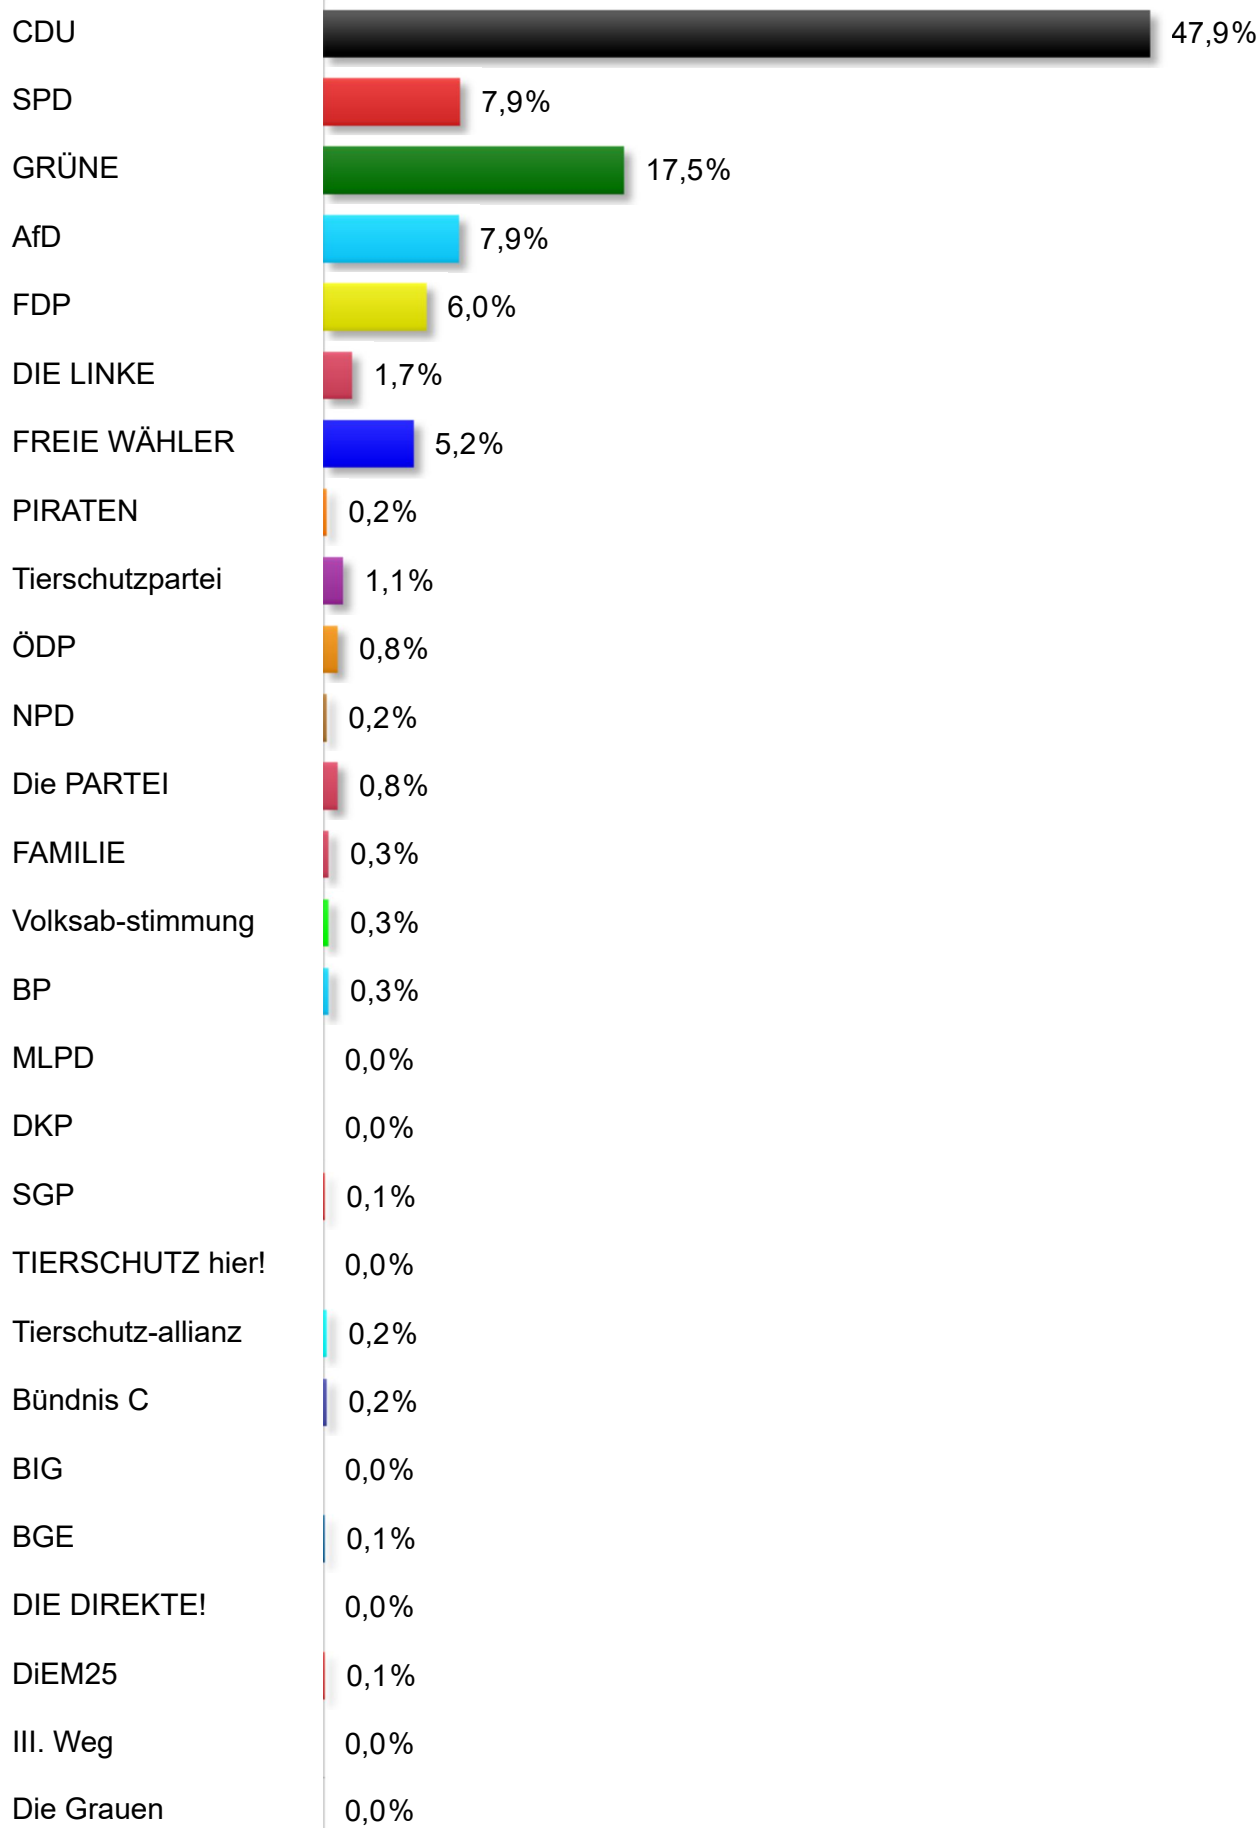

Schwarzwald-Baar-Kreis

Europawahl 2019 Schnellmeldung LRA SBK

Schonach (08326055-)

Berechnen...

DIE RECHTE	0,0%
DIE VIOLETTEN	0,0%
LIEBE	0,0%
DIE FRAUEN	0,1%
Graue Panther	0,0%
LKR	0,1%
MENSCHLICHE WELT	0,1%
NL	0,0%
ÖkoLinX	0,0%
Die Humanisten	0,1%
PARTEI FÜR DIE TIERE	0,3%
Gesundheitsforschung	0,2%
Volt	0,2%

Berechnen...

	Anzahl	Anteil
Wahlberechtigte	3.070	
Wähler/innen	2.195	
Gültige Stimmen	2.151	
CDU	1.031	47,9%
SPD	170	7,9%
GRÜNE	376	17,5%
AfD	169	7,9%
FDP	128	6,0%
DIE LINKE	37	1,7%
FREIE WÄHLER	112	5,2%
Sonstige	128	6,0%